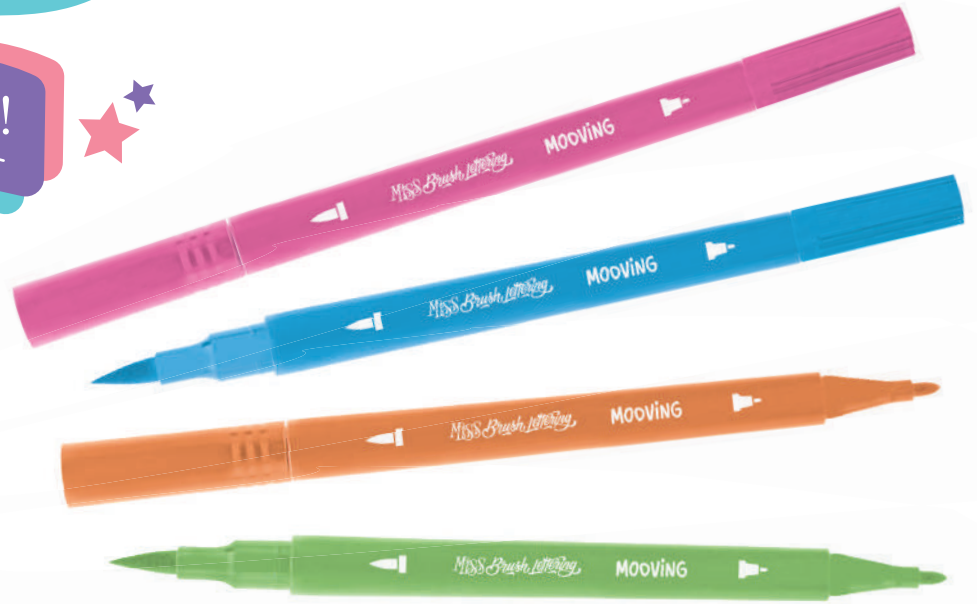

# MARCADORES

¡Nuevo Producto!

Marcadores Doble  
Punta Pincel x 20

CÓD:231847

CÓD PROV: 3091020

PUNTA PINCEL DE 4.4 mm

PUNTA REDONDA DE 2.5 mm

¡Nuevo Producto!