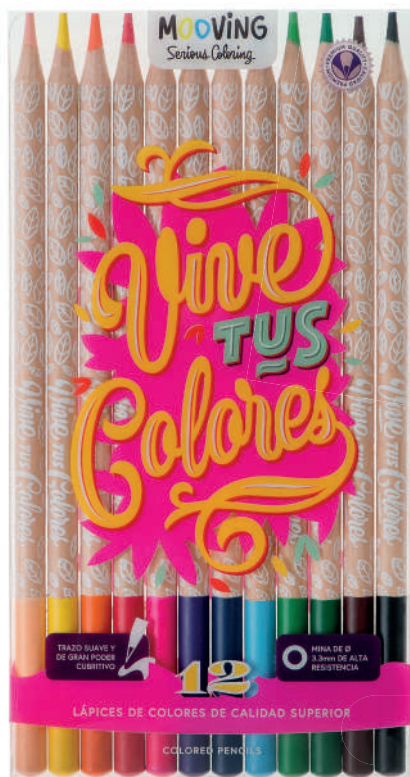

LÁPICES

- Lápices de colores de calidad superior
- Cuerpo circular con diseño exclusivo
- Elaborados con suave madera colorada de tilo de la máxima calidad y resistencia
- Fórmula especial que garantiza el fácil sacado de punta
- Colores brillantes e intensos con máximo poder cubritivo

- Minas suaves y blandas, brindando la mejor sensación en su trazado

Mina de 3.3 mm de alta resistencia

Terminación en gota

Lápices de colores x 12

CÓD: 231820

CÓD PROV: 3011012

GRAN PODER CUBRITIVO