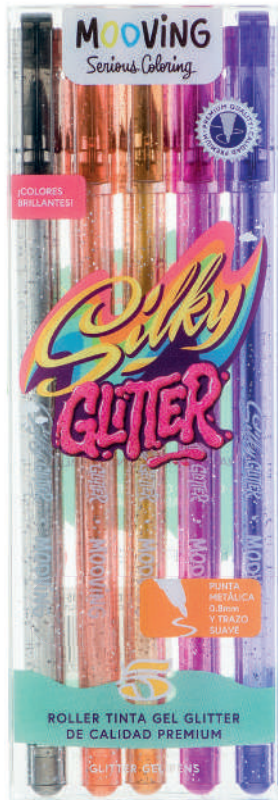

### Resaltadores Gel x 4

CÓD: 231881

CÓD PROV: 3051704

CADA COLOR POSEE UN  
AROMA DIFERENTE:  
LIMÓN, FRUTILLA,  
NARANJA Y MANZANA

MECANISMO  
RETRÁCTIL CON GIRO,  
SE EXTIENDE LA  
BARRA DE GEL

# ROLLER TINTA GEL

- Punta metálica suiza de 0.8 mm
- Cuerpo cuadrado con acabado mate
- Trazo suave y confortable
- Tinta japonesa

## Roller Tinta Gel x 10

CÓD: 231910  
CÓD PROV: 3071010

COLORES INTENSOS

## Roller Tinta Gel Glitter x 5

CÓD: 231900  
CÓD PROV: 3071605

CUERPO CON GLITTER