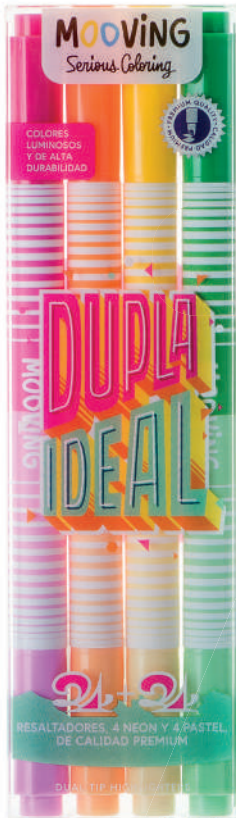

RESALTADORES