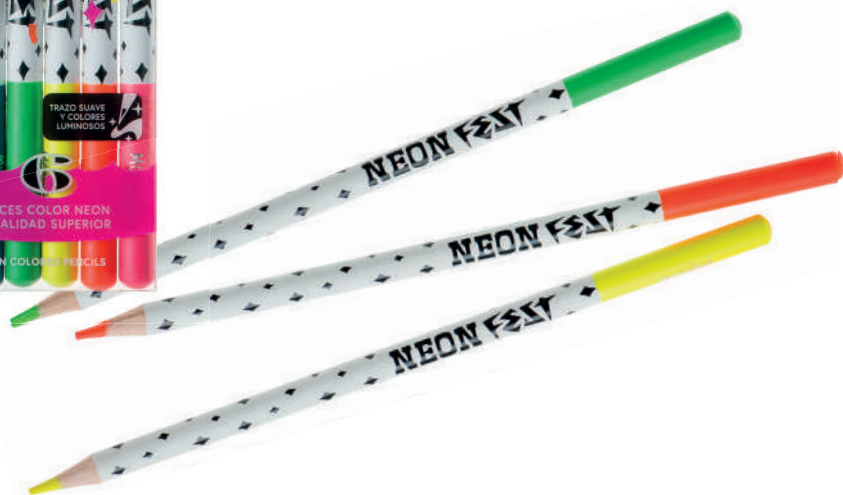

Lápices Grafito x 6

CÓD: 3011506

CÓD PROV: 3011506